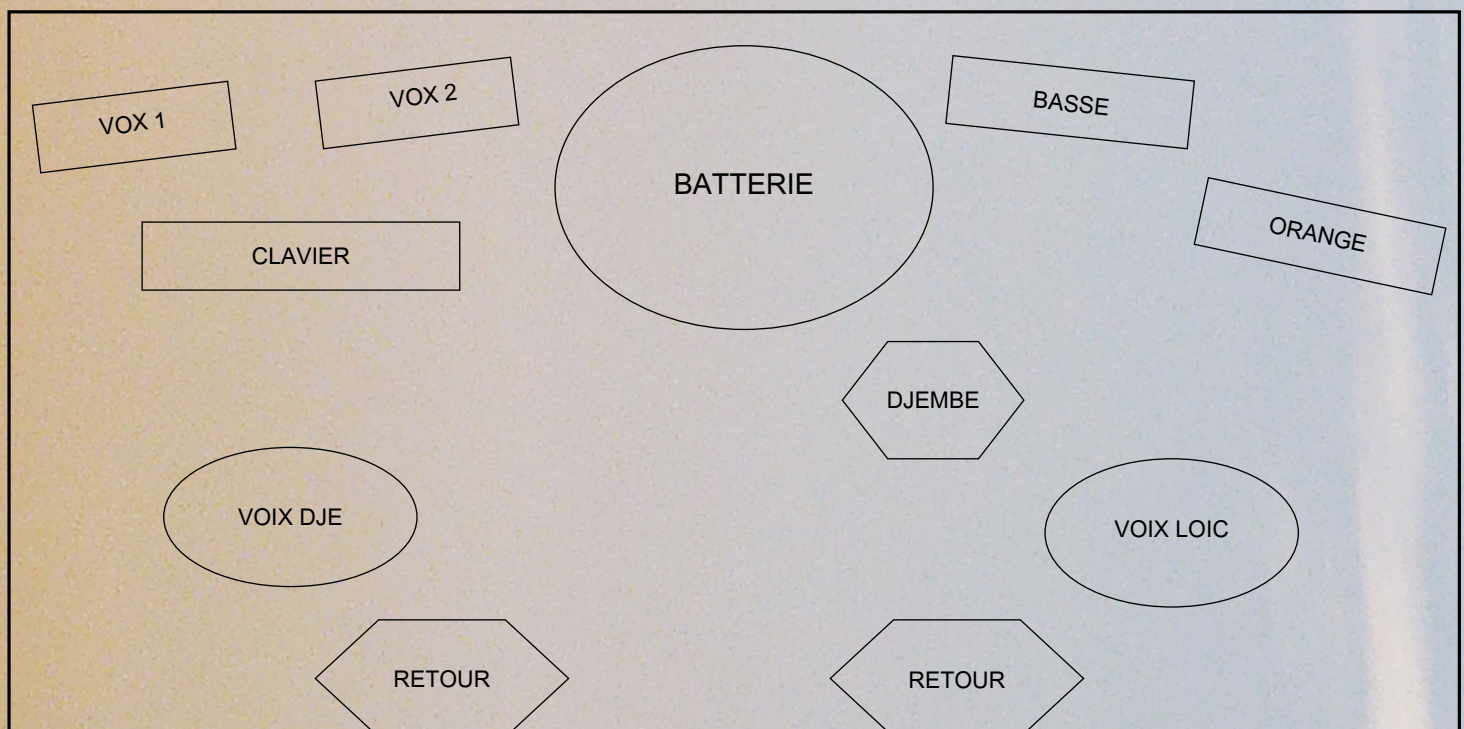

FICHE TECHNIQUE / PLAN DE SCENE

Contact : Jérémy 06 99 36 29 58 - cloud-atlas@live.fr

VOIES	NOM	MICROS	INSERTS
1	KICK	BETA 52	Compression
2	SNARE	SHURE SM57	Compression, Reverb
3	TOMS	SENNHEISER e604	
4	OH Gauche	AKG C414, Rode NT4	
5	OH Droite	AKG C414, Rode NT4	
6	BASSE	D.I	Compression
7	GUIPURE Jérémy	SENNHEISER e606, SHURE SM 57	
8	GUIPURE Alex	SENNHEISER e606, SHURE SM 57	
9	GUIPURE Loic	SENNHEISER e606, SHURE SM 57	
10	DJEMBE	SHURE SM 57	
11	CLAVIER	D.I	
12	VOIX LOIC	SHURE BETA 58, SM58	Compression
13	VOIX DJE	SHURE BETA 58, SM58	Compression