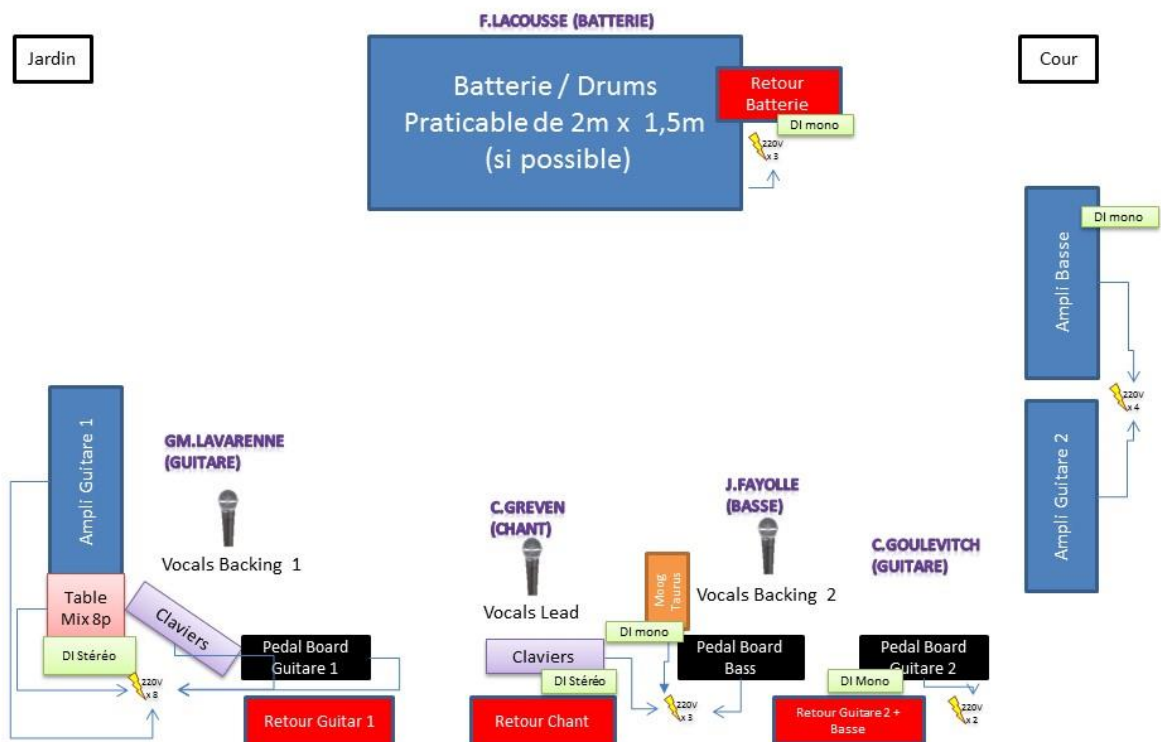

Plan de Scène / Stage Plan

ENNEADE – Plan de Scène – Amplis en Side

Backline

Batterie / Drums (droitier) : TAMA Starclassic (Kick, Snare 14, Charley, Tom 8+10+14+22,Cymbals)
Guitare 1 : MESA Triple Rectifier 150W + Baffle MESA 4x12 8 ohms
Guitare 2 : Mesa Boogie Stéréo 2:fifty + Baffle NOS 4x12 8 ohms
Bass : Marshall 100W + Baffle 4x12 8 ohms
Claviers / Keyboards : Alesis QS6
Lead Vocals Shure SM58
Backing Vocals Shure SM58 x2

BACKDROP « ENNEADE » : 4mx1m plastique avec œillets.

Mise en commun (à définir avec l'organisation) :

Le MESA TRIPLE RECTIFIER peut être prêté.

La batterie peut être mise en commun, hormis les cymbales, caisse claire, siège et baguettes